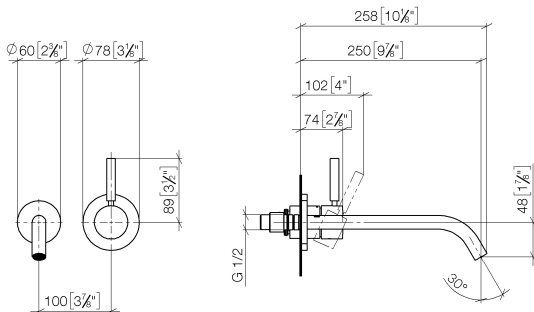

**META Waschtisch-Wand-Einhandbatterie ohne Ablaufgarnitur - Bronze  
gebürstet**

META

36 861 660

- Ausladung 250 mm
- starrer Auslauf
- runder luftangereicherter Strahl
- Bohrungsdurchmesser Auslauf 37 mm
- Bohrungsdurchmesser Einhandbatterie 57 mm
- Rosette für Auslauf Ø 60 mm
- Rosette für Mischer Ø 78 mm
- Durchfluss max. 5,7 l/min
- bleifrei
- Dieses Produkt leistet einen Beitrag zur Erfüllung der Vorgaben von nachhaltigen Gebäudezertifizierungen, z.B. LEED®, BREEAM®, DGNB

**Benötigtes Zubehör**

**UP-Wand-Einhandbatterie  
Mischer rechts -** 35 816 970 90  
 ● ACHTUNG: Nicht für UP-Montage geeignet. Anschluss über Eckventile, Befestigung über Verschraubung mit der Rückwand.

**Benötigtes Zubehör**

**UP-Wand-Einhandbatterie -** 35 860 970 90  
 ● Min. Einbautiefe 80 mm  
 ● Max. Einbautiefe 95 mm

36 861 660  
mm [inches]

**Durchflussdiagramm**

**Wurfweitendiagramm**

**Zertifikate**