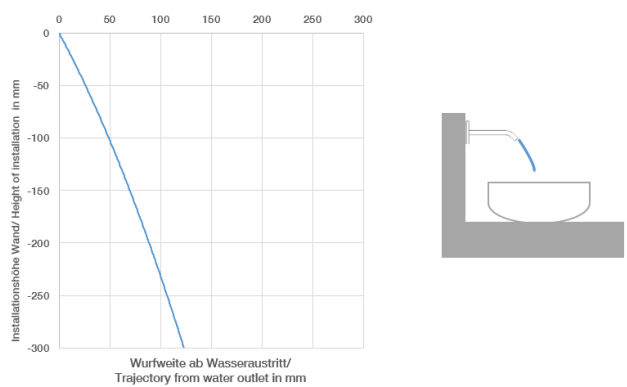

**META Waschtisch-Wand-Einhandbatterie ohne Ablaufgarnitur - Bronze  
gebürstet**

META

36 861 660

- Ausladung 250 mm
- starrer Auslauf
- runder luftangereicherter Strahl
- Bohrungsdurchmesser Auslauf 37 mm
- Bohrungsdurchmesser Einhandbatterie 57 mm
- Rosette für Auslauf Ø 60 mm
- Rosette für Mischer Ø 78 mm
- Durchfluss max. 5,7 l/min
- bleifrei
- Dieses Produkt leistet einen Beitrag zur Erfüllung der Vorgaben von nachhaltigen Gebäudezertifizierungen, z.B. LEED®, BREEAM®, DGNB

**Benötigtes Zubehör**

**UP-Wand-Einhandbatterie -** 35 860 970 90  
 ● Min. Einbautiefe 80 mm  
 ● Max. Einbautiefe 95 mm

36 861 660  
mm [inches]

**Durchflussdiagramm**

**Wurfweitendiagramm**

**Zertifikate**