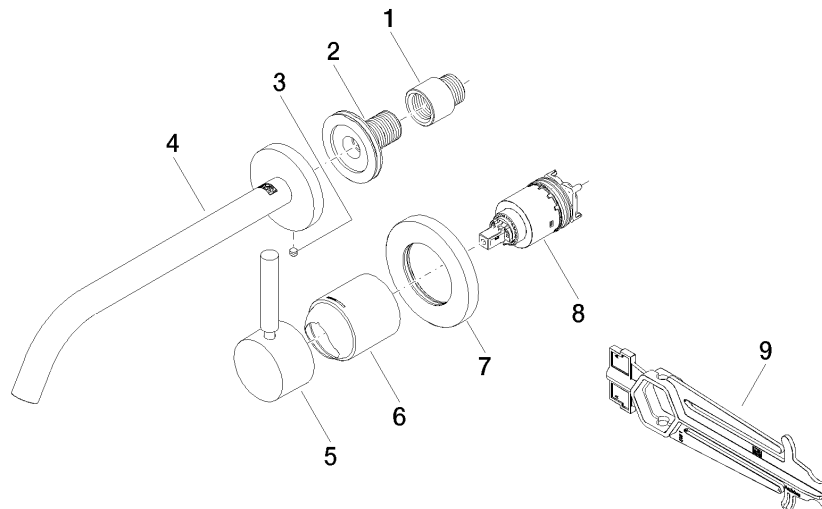

**META Waschtisch-Wand-Einhandbatterie ohne Ablaufgarnitur - Bronze  
gebürstet**

META

36 861 660

- Ausladung 250 mm
- starrer Auslauf
- runder luftangereicherter Strahl
- Bohrungsdurchmesser Auslauf 37 mm
- Bohrungsdurchmesser Einhandbatterie 57 mm
- Rosette für Auslauf Ø 60 mm
- Rosette für Mischer Ø 78 mm
- Durchfluss max. 5,7 l/min
- bleifrei
- Dieses Produkt leistet einen Beitrag zur Erfüllung der Vorgaben von nachhaltigen Gebäudezertifizierungen, z.B. LEED®, BREEAM®, DGNB

**Benötigtes Zubehör**

**UP-Wand-Einhandbatterie -** 35 860 970 90  
 ● Min. Einbautiefe 80 mm  
 ● Max. Einbautiefe 95 mm

36 861 660  
mm [inches]

**Durchflussdiagramm**

**Wurfweitendiagramm**

**Zertifikate**

### Ersatzteilstückliste

Nr.	Artikelnummer	Benennung	Verbaumenge	Lieferzeit
1	09 24 03 072 10 90	Nippel	1	2
2	90 24 03 280 00 90	Nippel	1	2
3	09 31 11 112 90	Stift	1	60
4	90 28 22 324 00-42	Auslauf	1	30
5	90 20 66 007 00-42	Griff	1	30
6	09 11 02 288-42	Haube	1	60
7	90 27 62 011 00-42	Rosette	1	30
8	90 15 05 064 01 90	Kartusche	1	2
9	90 30 09 064 00 90	Schlüssel	1	2